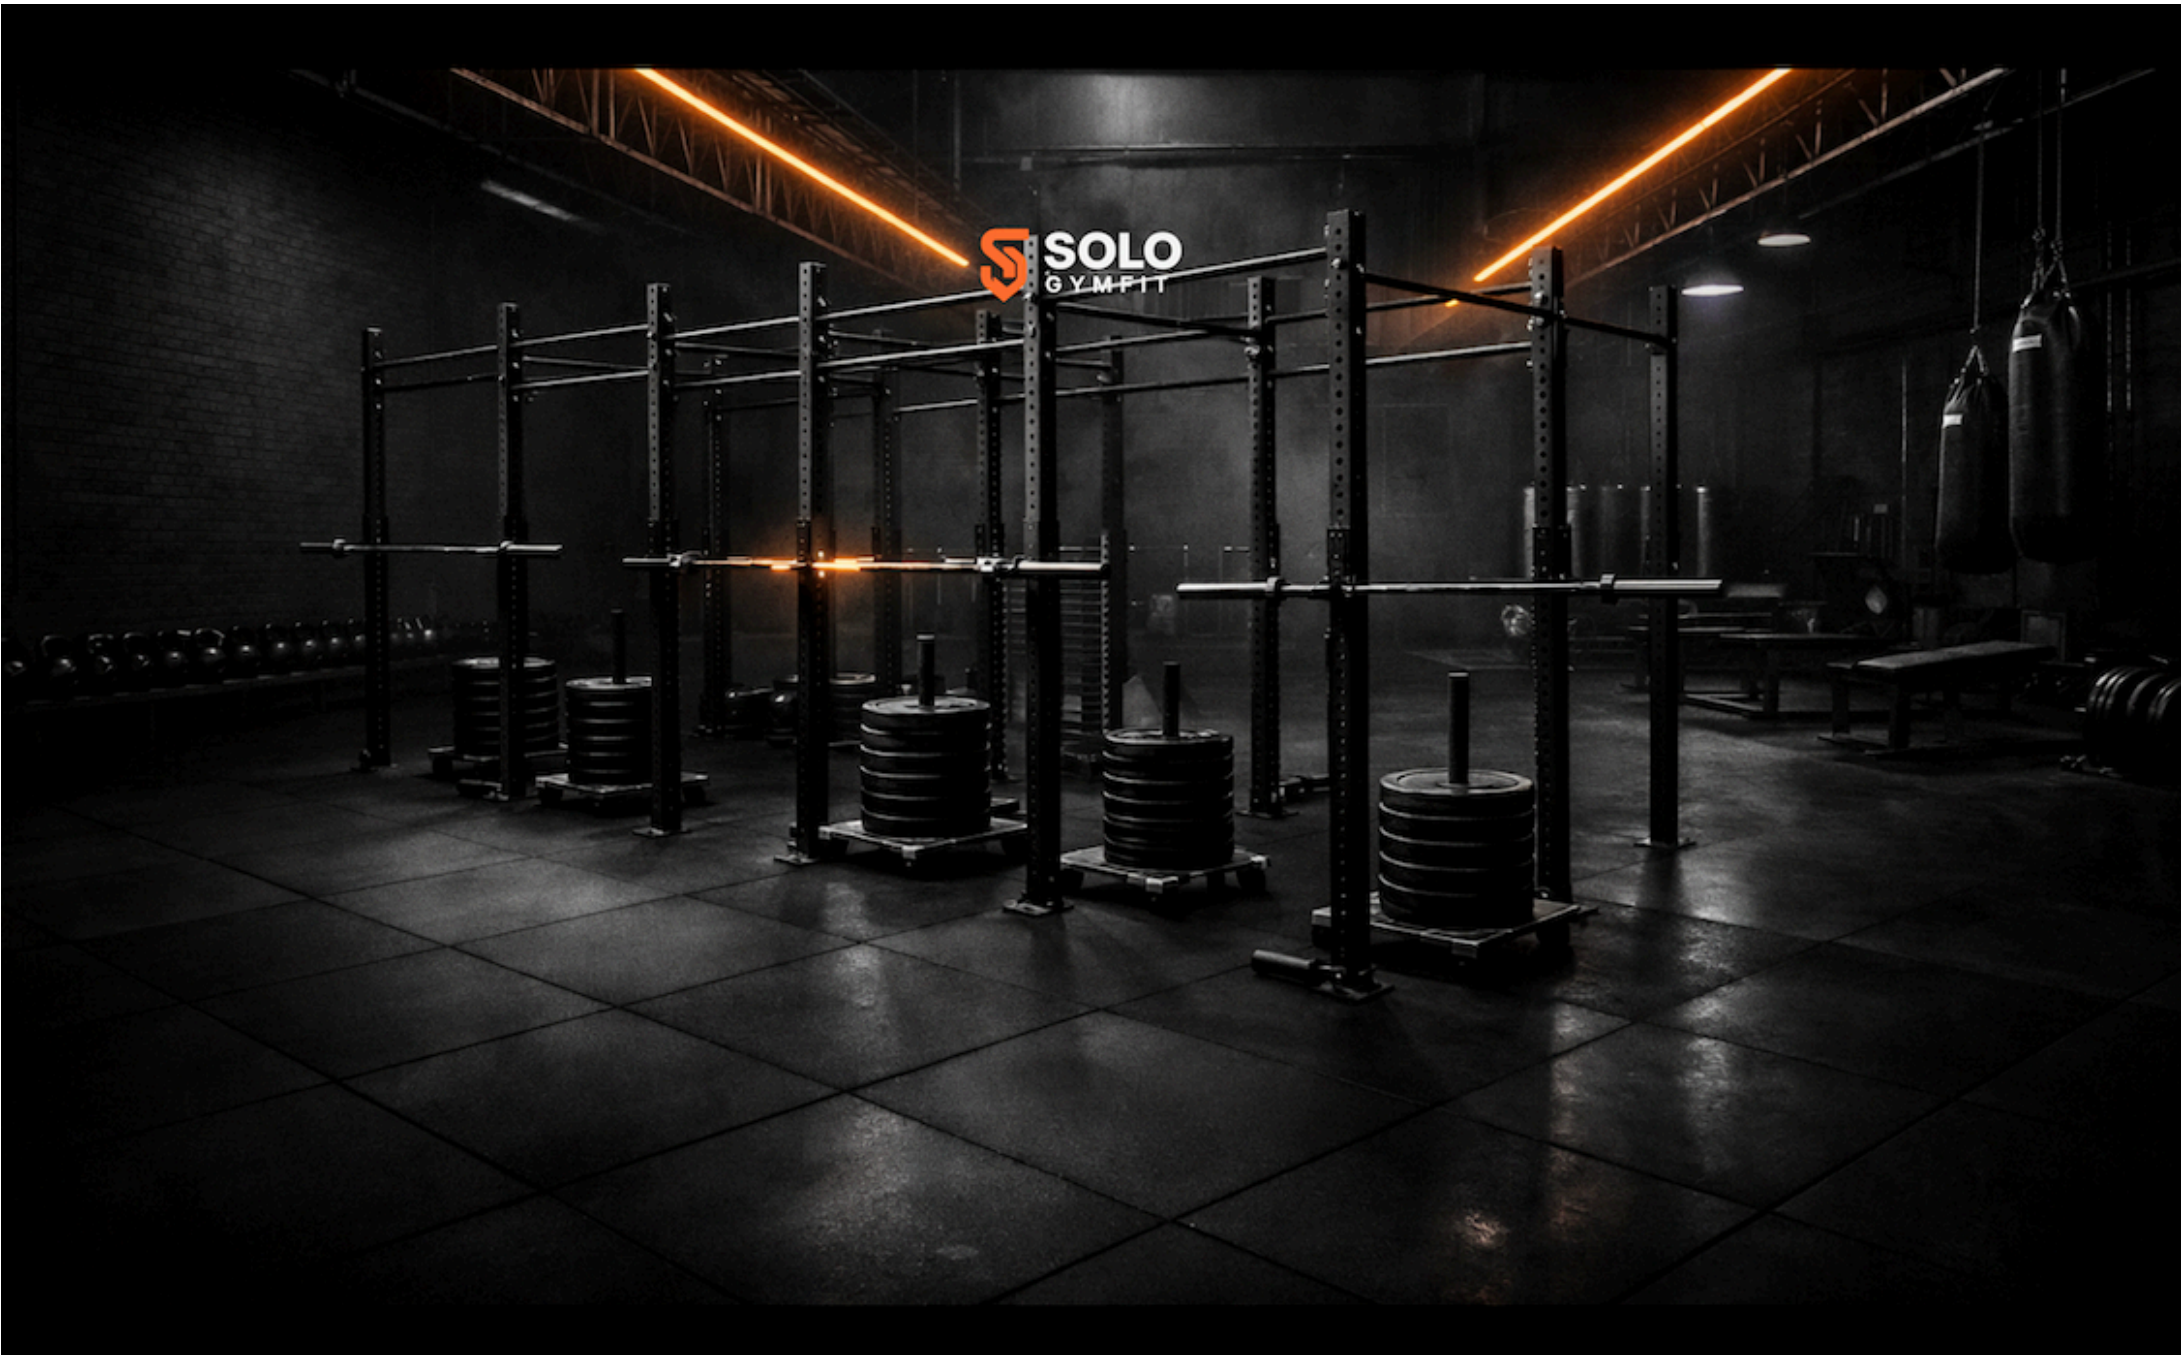

The logo for SOLO GYM FIT features a stylized orange 'S' icon to the left of the text 'SOLO' in a large, bold, white sans-serif font, with 'GYM FIT' in a smaller, white sans-serif font directly below it.

SOLO
GYM FIT