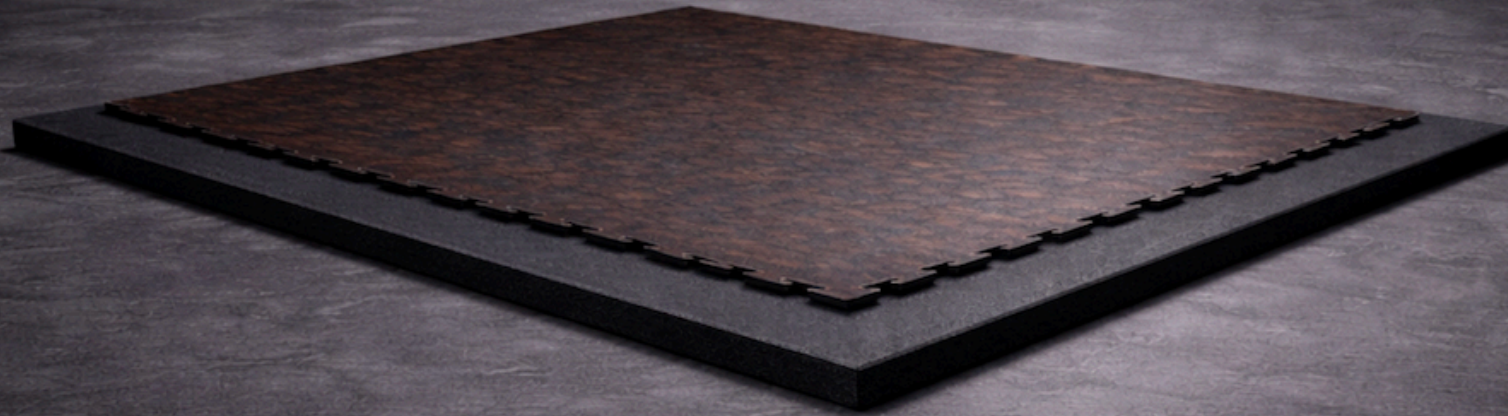

SOLO
GYMFIT